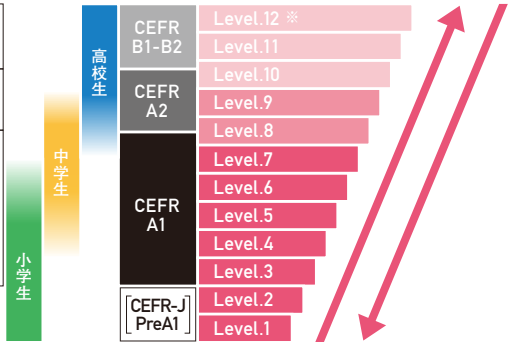

目指せる検定レベル

推奨学齢

CEFR

習熟度レベル

英検® (級)		「GTEC」(スコア)	
4・5級	3級	2級	準1級
	準2級	1190 ~ 960	959 ~ 690
		689 ~ 270	

高校生

中学生

小学生

CEFR-J
PreA1

CEFR
A1

CEFR
A2

CEFR
B1-B2

- Level.12 ※
- Level.11
- Level.10
- Level.9
- Level.8
- Level.7
- Level.6
- Level.5
- Level.4
- Level.3
- Level.2
- Level.1