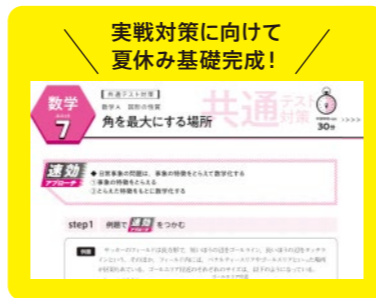

志望大レベル別7プラン対応

全8科目開講の科目別受講

個別試験対策

5~8月号

基礎完成

勝負の夏までに、苦手を克服して天王山の夏休みは  
これまでの総復習で共通テストに向けて基礎完成!

合格への100題ライブ

大学受験チャレンジ 特別号

共通テスト対策

9月号~

実戦力養成

秋からは新傾向問題と個別大の傾向対策問題で  
実戦力を強化して得点を一気に伸ばす!

合格への100題

共通テスト予想問題

※受講者全員に8・1・2月号でお届け。※1・2月号は「大学受験チャレンジ」の内容が予想問題となります。

キミ専用